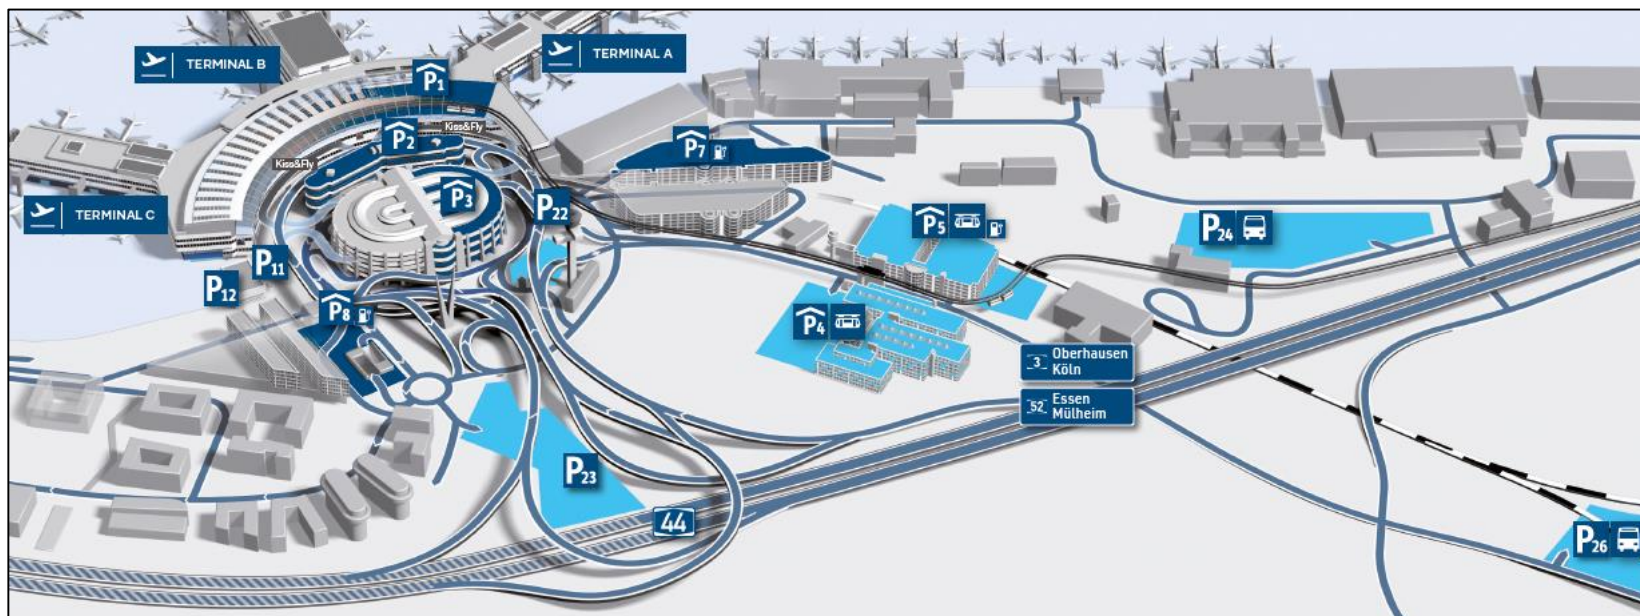

Parktarife

Parkdauer	Abholer und Bringer
	Kurzzeit P11 (Abflug) P12 (Ankunft)
bis 15 Min.	2,00 €
bis 30 Min.	4,00 €
weitere 15 Min.	plus 2,00 €
Nur Halten	Kiss & Fly Terminalvorfahrt (Abflug)
<10 Min.	gratis
bis 15 Min.	5,00 €
weitere 5 Min.	plus 5,00 €

Parkdauer	Komfortabel direkt am Terminal Fußweg – unter 3 Minuten	
	P1	P2 / P3* / P7* / P8*
1 Std.	7,00 €	4,00 €
2 Std.	14,00 €	8,00 €
3 Std.	21,00 €	12,00 €
weitere Std.	plus 7,00 €	plus 4,00 €
1 Tag	38,00 €	26,00 €
2 Tage	76,00 €	52,00 €
3 Tage	114,00 €	78,00 €
weiterer Tag	plus 38,00 €	plus 26,00 €

Parkdauer	Preisgünstig bei LANGZEIT-Parken* Schont insbesondere die Urlaubskasse		
	P4 / P5 / P22	P23	P24 / P26 **
ab 2 Tage	52,00 €	45,00 €	49,00 €
3 Tage	72,00 €	50,00 €	49,00 €
bis 8 Tage	72,00 €		49,00 €
bis 10 Tage	103,00 €		80,00 €
bis 15 Tage	103,00 €		80,00 €
weitere Woche	nur weitere 31,00 €		

Online buchen & sparen - Aktuelle Angebote passend für Ihren Reisezeitraum unter dus.com/parken

P3 Weekend-Special Dauerhaft günstig
Von Freitag bis Sonntag parken
Parkhaus P3 2 Min. Fußweg
ab 49,00 € inkl. MwSt.
P7 Terminal-Special Terminalnah parken
8 Tage parken
Parkhaus P7 2 Min. Fußweg
ab 79,00 € inkl. MwSt.